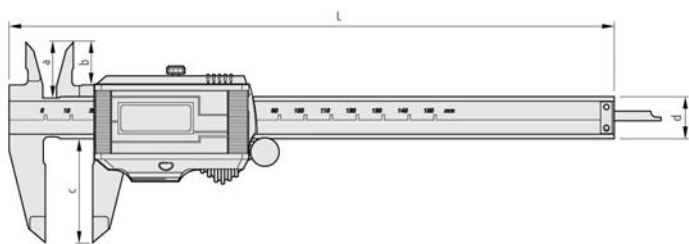

Paquímetro Solar ABSOLUTE Digimatic IP67

500-772

Métrico

Sem rolete

Ref.	Intervalo Medição [mm]	Vareta de profundidade	Saída de dados	L [mm]	a [mm]	b [mm]	c [mm]	d [mm]	Peso [g]
500-772	0-150	plano		233	21	16,5	40	16	180
500-792	0-150	Ø 1,9 mm		233	21	16,5	40	16	180
500-778	0-150	plano	●	233	21	16,5	40	16	180
500-773	0-200	plano		290	24,5	20	50	16	210
500-779	0-200	plano	●	290	24,5	20	50	16	210

Métrico

Com rolete

Ref.	Intervalo Medição [mm]	Vareta de profundidade	Saída de dados	L [mm]	a [mm]	b [mm]	c [mm]	d [mm]	Peso [g]
500-774	0-150	plano		233	21	16,5	40	16	180
500-776	0-150	plano	●	233	21	16,5	40	16	180
500-775	0-200	plano		290	24,5	20	50	16	210
500-777	0-200	plano	●	290	24,5	20	50	16	210